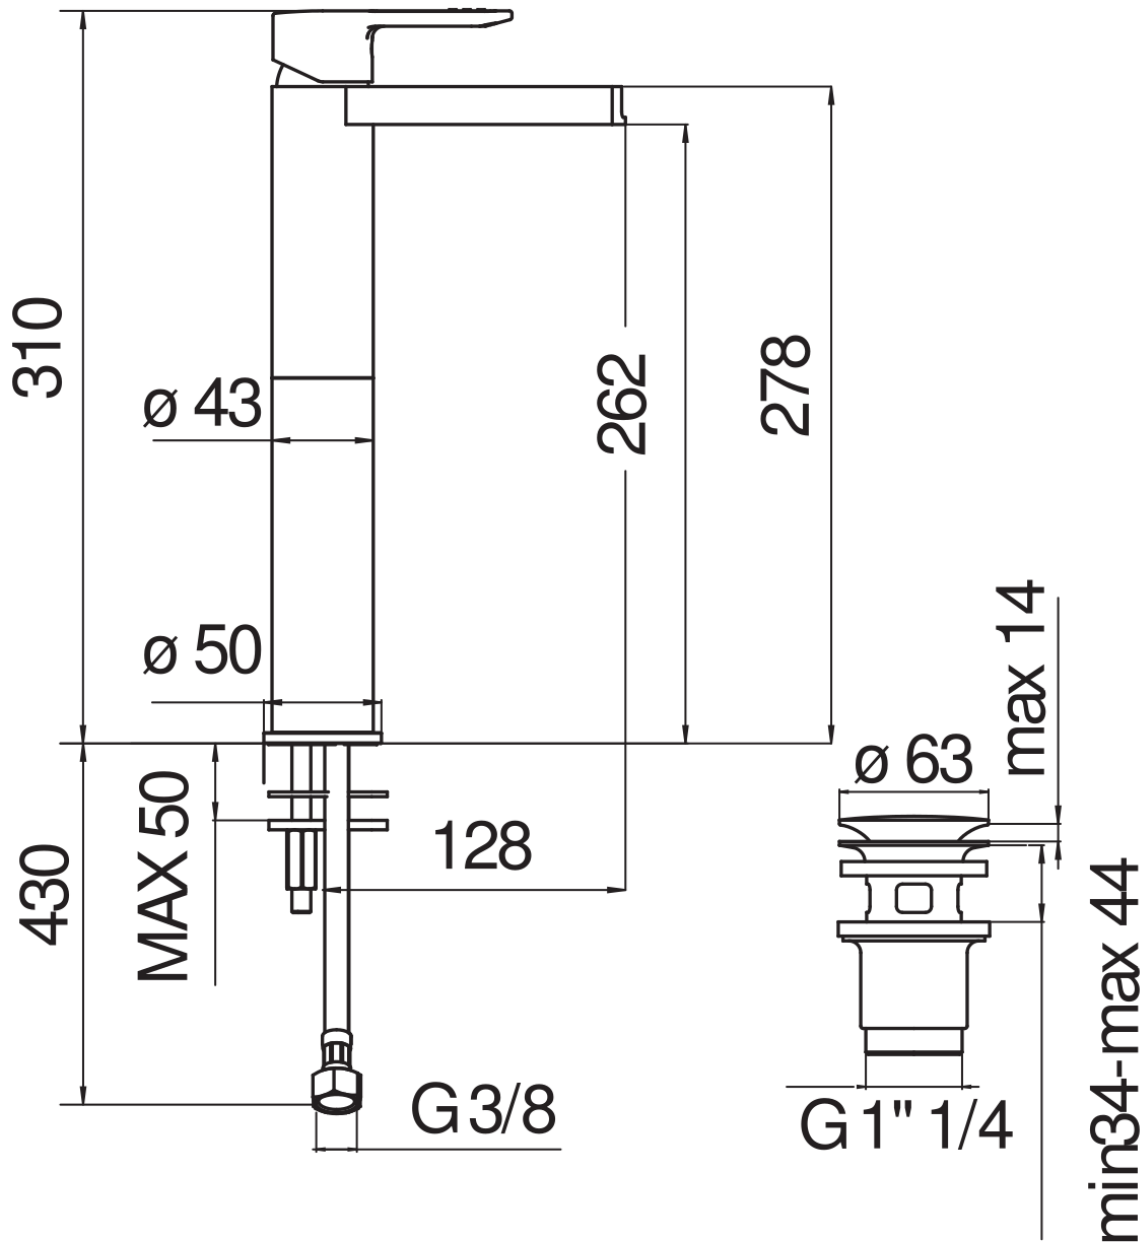

SPECIFICHE

Monocomando a bacinella con bocca a cascata

Chrome

Scarico 1 1/4" push

Flessibili inox ø 3/8"

Limitatore di portata con freno al 50%

Imballo: 56,5 x 29 x 7,1 cm / 0,01163 m<sup>3</sup> / 2,98 kg

CERTIFICAZIONI

DIAGRAMMA DI PORTATA: ACQUA CALDA/FREDDA

— Bocca a cascata

DIAGRAMMA DI PORTATA: ACQUA MISCELATA

— Bocca a cascata