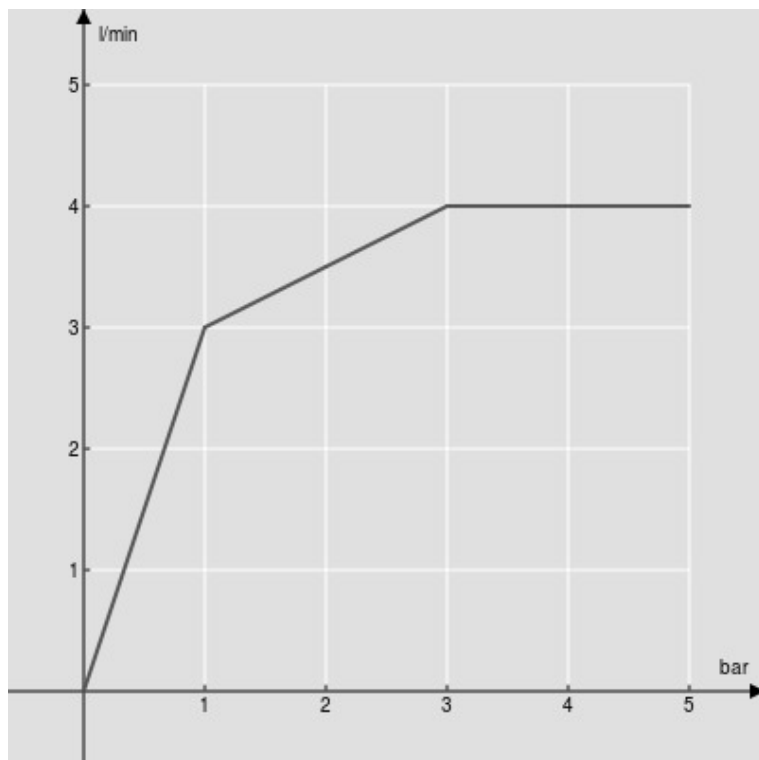

SPECIFICHE

Monocomando a bacinella con bocca a cascata

Chrome

Scarico 1 1/4" push

Flessibili inox ø 3/8"

Limitatore di portata con freno al 50%

Imballo: 56,5 x 29 x 7,1 cm / 0,01163 m<sup>3</sup> / 2,98 kg

CERTIFICAZIONI

DIAGRAMMA DI PORTATA: ACQUA CALDA/FREDDA

— Bocca a cascata

DIAGRAMMA DI PORTATA: ACQUA MISCELATA

— Bocca a cascata