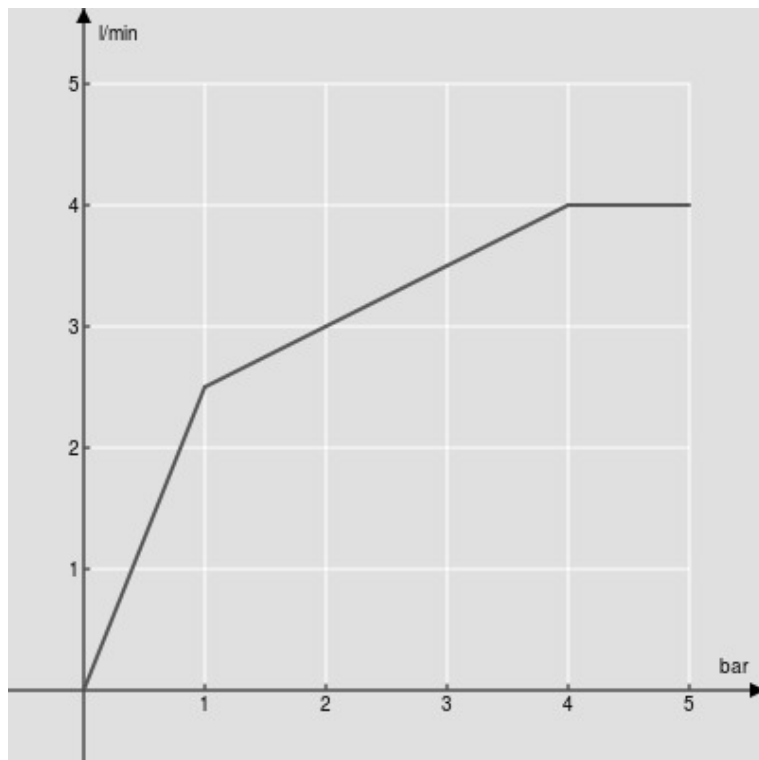

SPECIFICHE

Monocomando a bacinella con bocca a cascata

Chrome

Scarico 1 1/4" push

Flessibili inox ø 3/8"

Limitatore di portata con freno al 50%

Imballo: 56,5 x 29 x 7,1 cm / 0,01163 m<sup>3</sup> / 2,98 kg

CERTIFICAZIONI

DIAGRAMMA DI PORTATA: ACQUA CALDA/FREDDA

— Bocca a cascata

DIAGRAMMA DI PORTATA: ACQUA MISCELATA

— Bocca a cascata